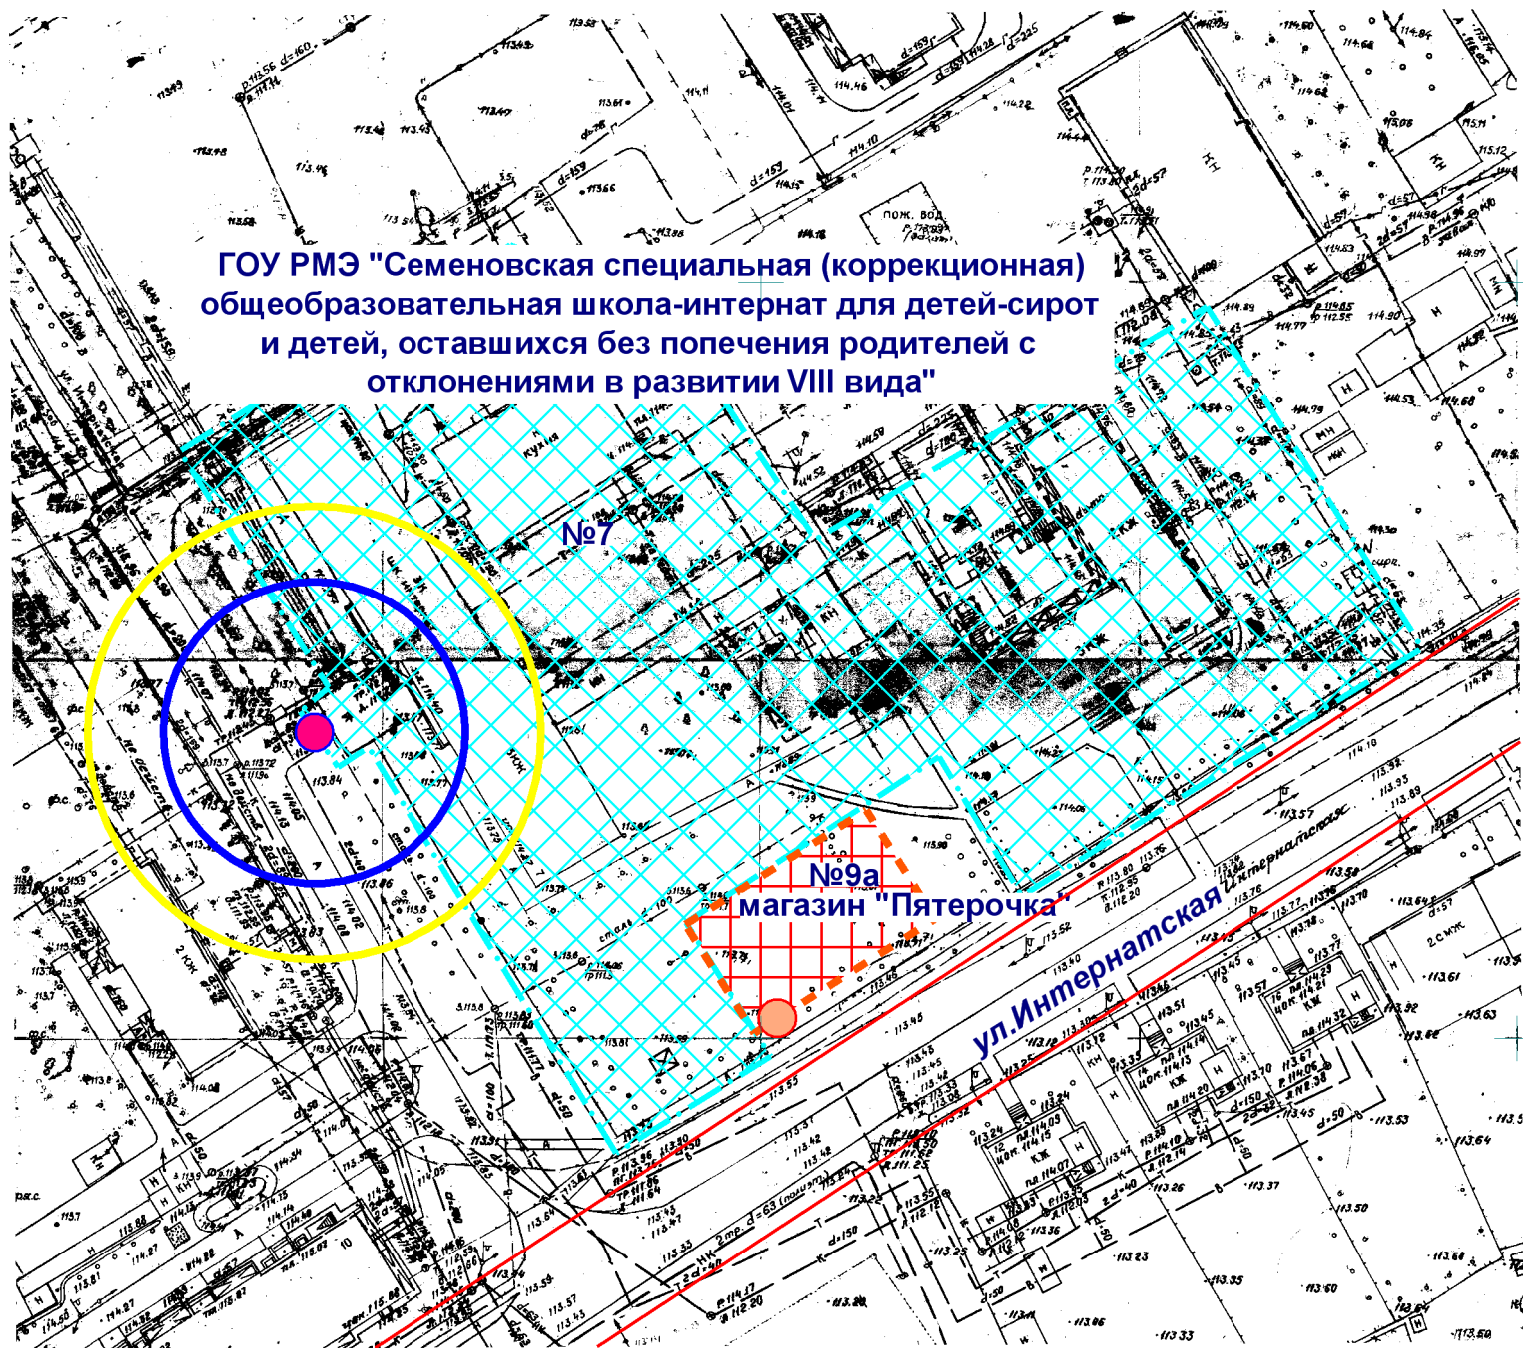

# Схема границ прилегающих территорий

**ГОУ РМЭ "Семеновская специальная (коррекционная) общеобразовательная школа-интернат для детей-сирот и детей, оставшихся без попечения родителей с отклонениями в развитии VIII вида"**

№7

№9а  
магазин "Пятерочка"

ул. Интернатская

- Входы на объект
- Входы в предприятие торговли

Территория объекта

Предприятие торговли

Радиус 20 м

Радиус 30 м